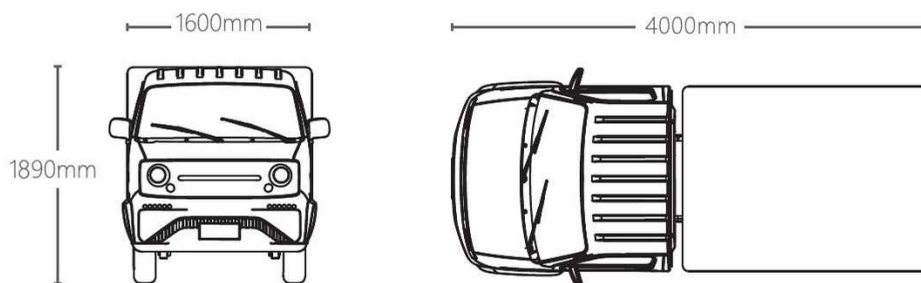

NEXTEM⁺

The Next Gen Electric Commercial Vehicle

ORCA

Προσαρμόζεται στις απαιτήσεις σας

NEXTEM⁺

Pick-up Bed

Standard Box

High Box

ΤΕΧΝΙΚΑ ΣΤΟΙΧΕΙΑ

Μήκος (mm)	4000
Πλάτος (mm)	1600
Ύψος (mm)	1890
Διαστάσεις κλωβού (sb-mm)	2010*1600*1210
Μεταξόνιο (mm)	2495
Ωφέλιμο φορτίο (Kg)	1000
Αυτονομία (Km)	200
Τύπος μπαταρίας	LFP

Μέγιστη Ισχύς (kW)	30
Μέγιστη ροπή (Nm)	155
Μετάδοση	2WD πίσω
Βάρος χωρίς φορτίο (Kg)	1200
Μέγιστη ταχύτητα (Km/h)	85
Διάρκεια φόρτισης (h)	5
Ικανότητα αναρρίχισης	28%
Χωρητικότητα μπαταρίας (kWh)	33