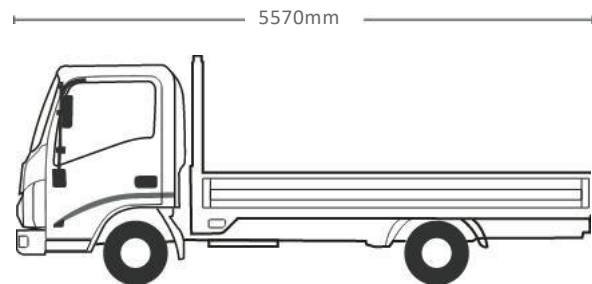

NEXTEM⁺

The Next Gen Electric Commercial Vehicle

Humpback

Προσαρμόζεται στις απαιτήσεις σας

NEXTEM⁺