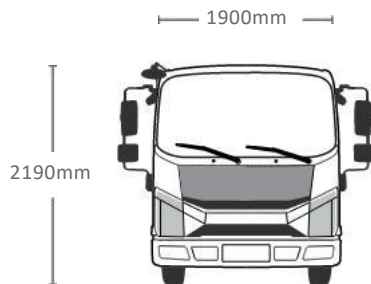

NEXTEM⁺

The Next Gen Electric Commercial Vehicle

Humpback

Προσαρμόζεται στις απαιτήσεις σας

NEXTEM⁺